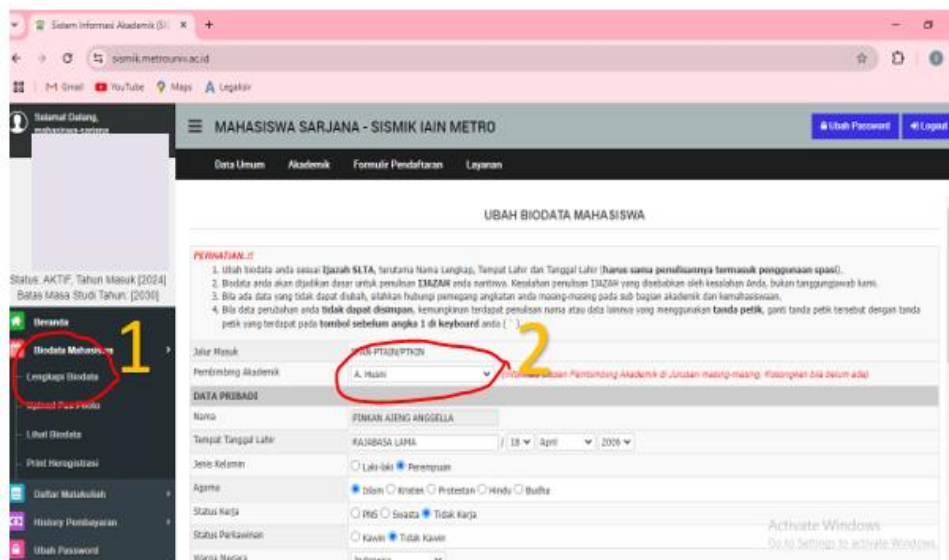

A. LOGIN pada sismik menggunakan Username dan Pasword masing-masing

B. Setelah masuk, selanjutnya masuk pada **"Biodata Mahasiswa"** dan Pilih:

1. **"Lengkap Biodata"**
2. **"Pembimbing Akademik"** dan Pilih **"Dosen PA"** sesuai tertera di SK Dekan