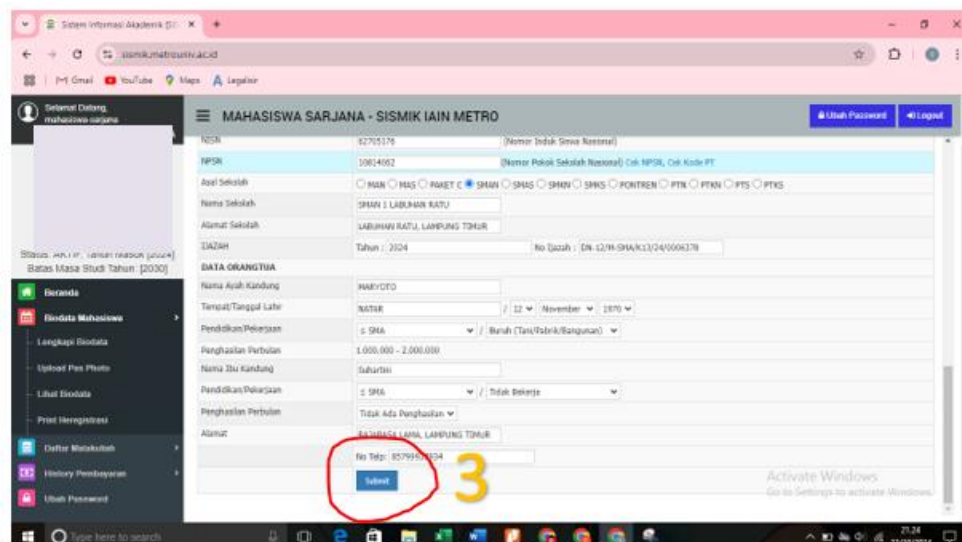

A. LOGIN pada sismik menggunakan Username dan Pasword masing-masing

B. Setelah masuk, selanjutnya masuk pada **"Biodata Mahasiswa"** dan Pilih:

1. **"Lengkap Biodata"**
2. **"Pembimbing Akademik"** dan Pilih **"Dosen PA"** sesuai tertera di SK Dekan

3. Kemudian klik **"SUBMIT"** pada bagian paling bawah

C. Kemudian **“Cetak KRS terbaru”** setelah di Isi Dosen PA -nya

1. Kembali ke **“Menu Beranda”**
2. Pilih Menu **“KRS & KHS”**
3. **“Cetak KRS”** yang di pilih