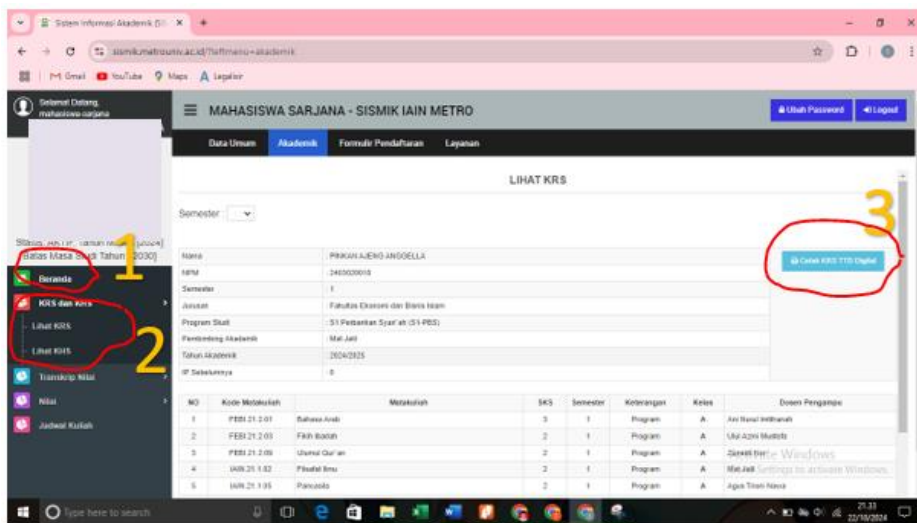

A. LOGIN pada sismik menggunakan Username dan Pasword masing-masing

B. Setelah masuk, selanjutnya masuk pada **"Biodata Mahasiswa"** dan Pilih:

1. **"Lengkap Biodata"**
2. **"Pembimbing Akademik"** dan Pilih **"Dosen PA"** sesuai tertera di SK Dekan

3. Kemudian klik **"SUBMIT"** pada bagian paling bawah

C. Kemudian **“Cetak KRS terbaru”** setelah di Isi Dosen PA -nya

1. Kembali ke **“Menu Beranda”**
2. Pilih Menu **“KRS & KHS”**
3. **“Cetak KRS”** yang di pilih